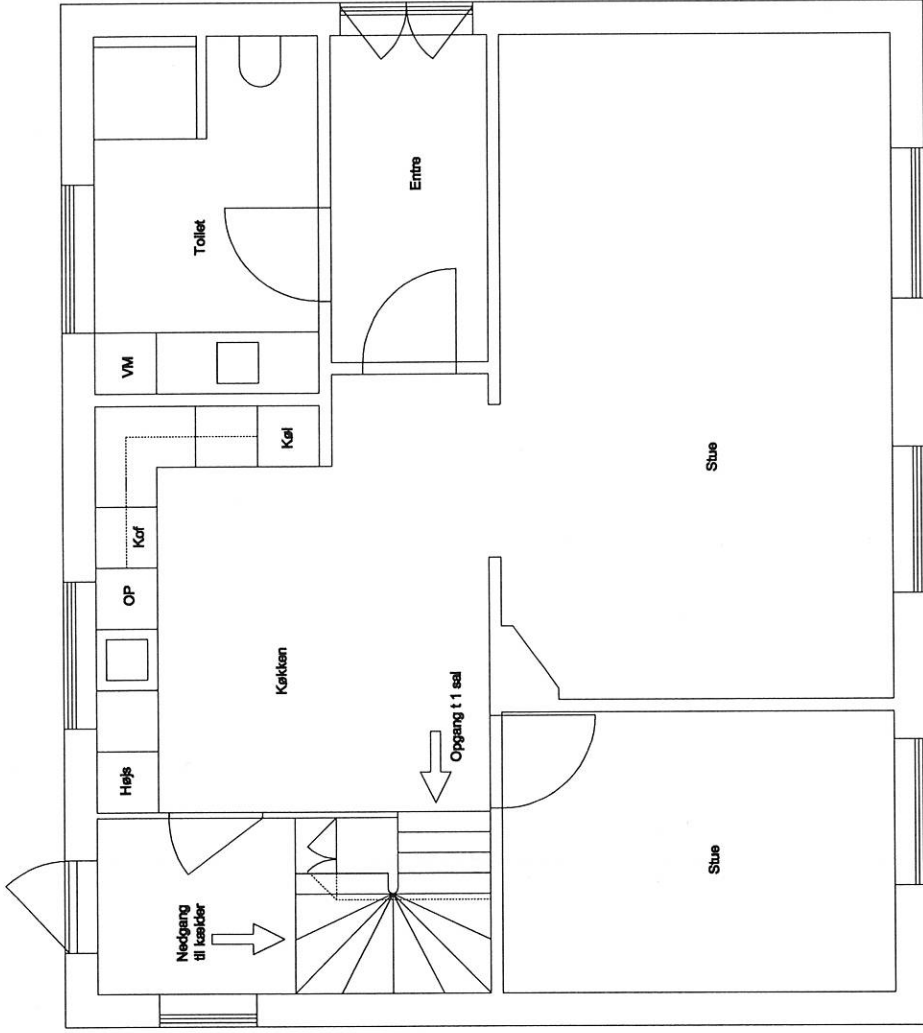

Østerbregtninge 70	Dato 22 - 6 - 2011
A	Mål: 1:50
Plan 1 sal	Tegning 005

Østerbrogade 70	Dato 16 - 9 - 2011
A	Mål: 1:50
Plan stue, revideret	Tegning 008
Teknisk Afdeling, Ærø Kommune	JHM